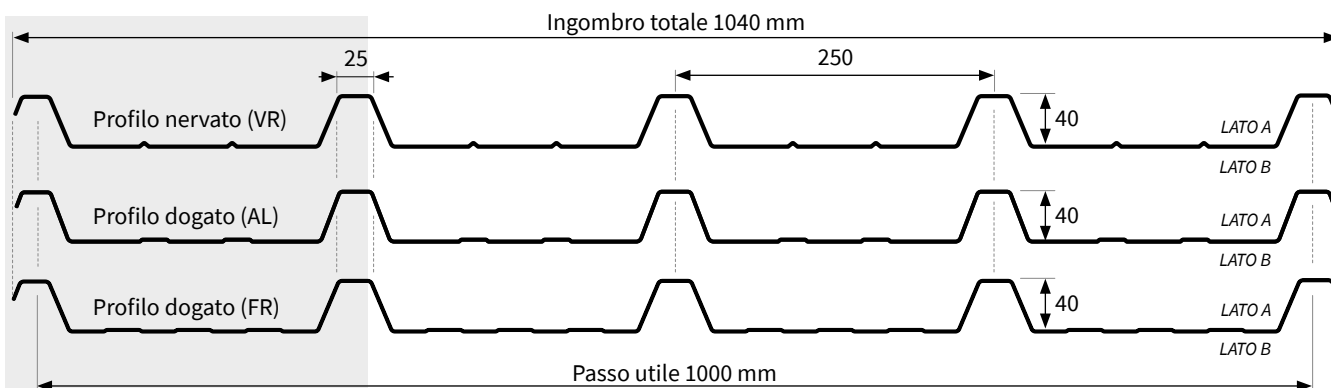

LG 40

Descrizione di Prodotto	<ul style="list-style-type: none">• LG 40 idonea per coperture con pendenza minima 7%• LG 40 è maneggevole e facile da installare• Comprende lastre rette e curve• in alluminio ha la caratteristica di poter essere curvato in opera
Larghezza utile - "M"	1000 mm
Lunghezza disponibile	A richiesta Lunghezza minima: 1800 mm Lunghezza massima consigliata: 13500 mm
Supporti metallici	Lamiera preverniciata

Tolleranze dimensionali

Lunghezza	Larghezza utile	Fuori squadra	Sviluppo
+10 mm fino a 3000 mm	± 5 mm	S ≤ 0,5%	1250 mm
+20 mm oltre i 3000 mm		della lunghezza utile	
-5 mm per tutte le lunghezze			

Caratteristiche della sezione

Lamiera spessore mm	0,5	0,6	0,7	0,8	1,0
Peso (kg/mq lordo)	4,9	5,89	6,87	7,85	9,81
J (cm ⁴ /m)	12,3	16,05	18,72	21,40	26,75
W (cm ³ /m)	3,92	5,30	6,18	7,07	8,83

Tablelle di portata

Carico uniformemente distribuito [kg/m²]

Lamiera in acciaio	INTERASSE [m]											
	1,00	1,25	1,50	1,75	2,00	2,25	2,50	2,75	3,00	3,25	3,50	3,75
0,5	439	281	185	143	109	86	63 70	47 58	36 48			
0,6	614	393	273	200	153	115 121	84 98	63 81	48 68	38 58		
0,7	716	458	318	234	179	135 141	98 114	73 94	57 79	47 64	35 58	
0,8	820	524	364	267	205	154 162	111 131	84 108	65 91	51 77	41 67	33 58
1,0	1024	655	455	334	256	193 202	140 163	105 135	81 113	64 97	51 83	41 72